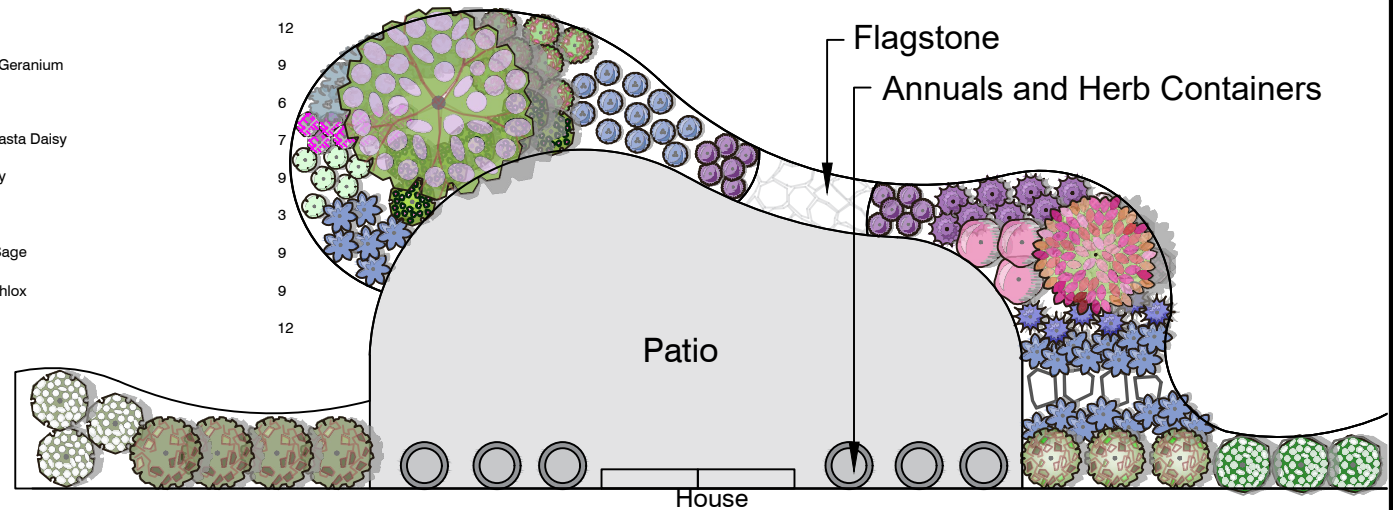

Pollinator Patio Garden

PLANT SCHEDULE

SYMBOL	BOTANICAL NAME	COMMON NAME	QTY
SHRUBS			
	<i>Diervilla rivularis</i> 'SMNDRSF'	Kodiak® Black Honeysuckle	4
	<i>Fothergilla</i> x 'Blue Shadow'	Dwarf Fothergilla	3
	<i>Hydrangea arborescens</i> 'Annabelle'	Annabelle Hydrangea	3
	<i>Hydrangea paniculata</i> 'Renhy'	Vanilla Strawberry™ Hydrangea onSTD	1
	<i>Lavandula angustifolia</i>	Lavender	24
	<i>Syringa</i> x 'Bloomingrang'	Bloomingrang Lilac Tree	1
	<i>Viburnum carlesii</i> 'Spice Island'	Spice Island Koreanspice Viburnum	3
ROSES			
	<i>Rosa</i> x 'Meijococ'	Pink Drift® Groundcover Rose	7
ANNUALS/PERENNIALS			
	<i>Allium</i>	Ornamental Onion	12
	<i>Calamintha ashei</i>	Calamint	12
	<i>Geranium</i> x 'Gerwat'	Rozanne Geranium	9
	<i>Iris sibirica</i>	Iris	6
	<i>Leucanthemum</i> x <i>superbum</i> 'Becky'	Becky Shasta Daisy	7
	<i>Lilium asiatic</i>	Asiatic Lily	9
	<i>Paeonia broteri</i>	Peony	3
	<i>Perovskia</i> x 'Little Spire'	Russian Sage	9
	<i>Phlox paniculata</i>	Garden Phlox	9
	<i>Veronica</i>	Veronica	12

8'
SCALE 1" = 8'