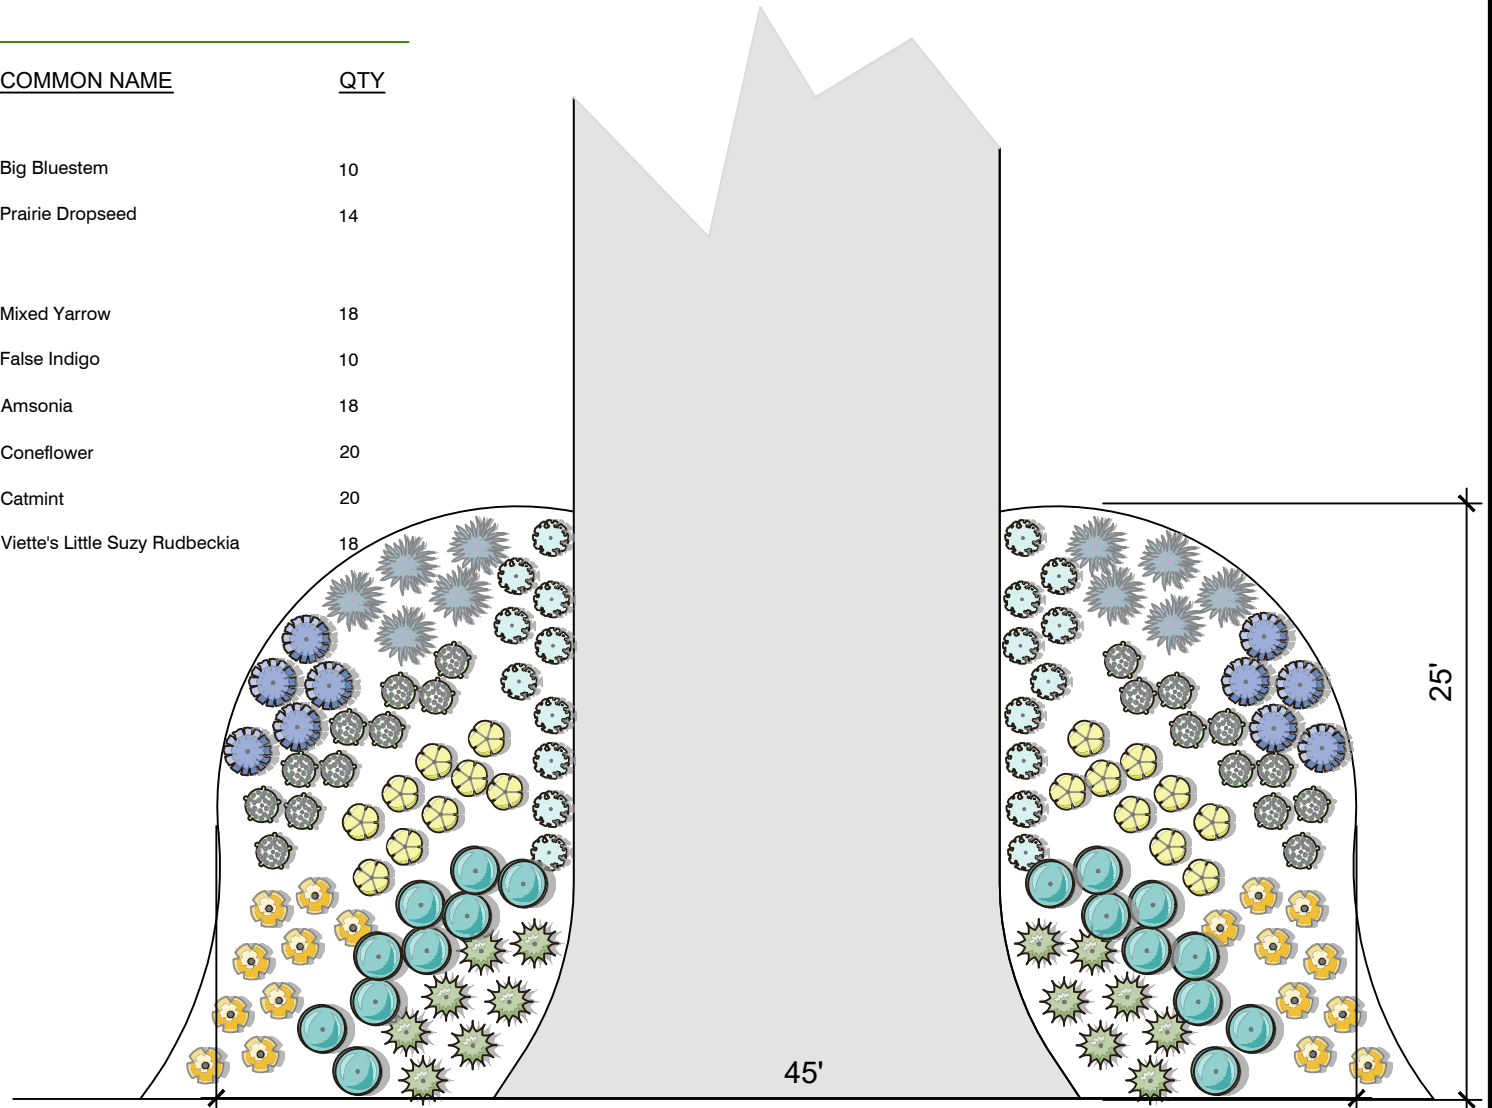

Driveway Entrance / Pollinator Garden

PLANT SCHEDULE

SYMBOL	BOTANICAL NAME	COMMON NAME	QTY

GRASSES

	<i>Andropogon gerardii</i>	Big Bluestem	10
	<i>Sporobolus heterolepis</i>	Prairie Dropseed	14

ANNUALS/PERENNIALS

	<i>Achillea</i>	Mixed Yarrow	18
	<i>Amorpha californica</i>	False Indigo	10
	<i>Amsonia</i> x 'Blue Ice'	Amsonia	18
	<i>Echinacea</i>	Coneflower	20
	<i>Nepeta</i> x <i>faassenii</i>	Catmint	20
	<i>Rudbeckia fulgida</i> 'Blovi'	Viette's Little Suzy Rudbeckia	18

8'
SCALE 1" = 8'